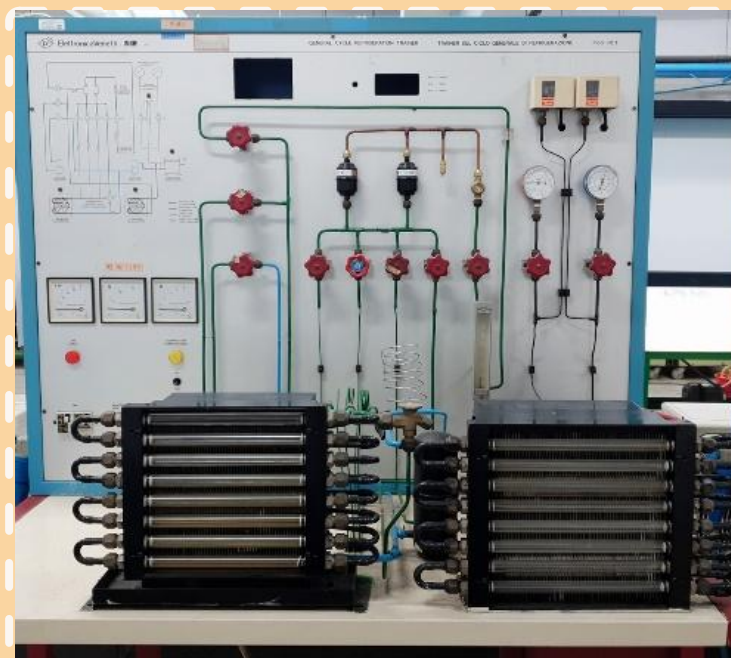

臺北科技大學能源與冷凍空調工程系

Department of Energy and Refrigerating Air-Conditioning Engineering

- ➔ 基本冷凍循環系統
- ➔ 焊接與銅管加工
- ➔ 窗型冷氣機示教板
- ➔ 窗型冷氣機量測與故障排除
- ➔ 冰箱示教板
- ➔ 分離式冷氣機安裝

臺北科技大學能源與冷凍空調工程系

Department of Energy and Refrigerating Air-Conditioning Engineering

➔ 熱泵循環系統

➔ 箱型冷氣機實習

➔ 吸收式冷凍系統

➔ 往復式冰水主機

➔ 螺旋式冰水主機